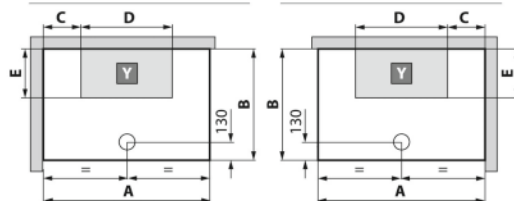

NEW
ENTRY

Media Glass 2P

Cabine Multifunzione

CABINA DOCCIA MEDIA GLASS 2P CON APERTURA LATERALE

1 ANTA SCORREVOLE E 1 FISSA

Materiale Profilo in alluminio, vetro cristallo
Finiture Struttura bianco lucido, vetro temperato trasparente
Dimensioni H 226 cm

Specifiche Multifunzione asimmetrica con apertura 1 anta scorrevole e 1 fissa in linea con fisso laterale. Tettuccio con soffione, miscelatore termostatico e ripiani integrati. Pareti di fondo in vetro temperato 4 mm.

100-XMG2P-80120 cm 80x120 A±5 1204 B±5 804 C 200 D 804 E 300 Entrata 470

S INSTALLAZIONE A SINISTRA

D INSTALLAZIONE A DESTRA

Media

NOVELLINI