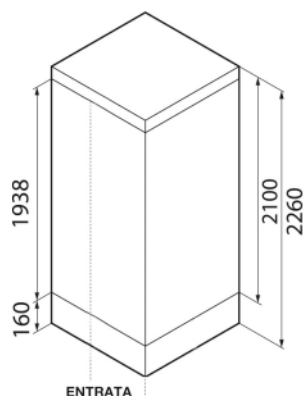

NEW
ENTRY

Media Glass 2P

Cabine Multifunzione

CABINA DOCCIA MEDIA GLASS 2P CON APERTURA LATERALE

1 ANTA SCORREVOLE E 1 FISSA

Materiale Profilo in alluminio, vetro cristallo
Finiture Struttura bianco lucido, vetro temperato trasparente
Dimensioni H 226 cm

Specifiche Multifunzione asimmetrica con apertura 1 anta scorrevole e 1 fissa in linea con fisso laterale. Tettuccio con soffione, miscelatore termostatico e ripiani integrati. Pareti di fondo in vetro temperato 4 mm.

100-XMG2P-80120 cm 80x120 A±5 1204 B±5 804 C 200 D 804 E 300 Entrata 470

S INSTALLAZIONE A SINISTRA

D INSTALLAZIONE A DESTRA

Media

NOVELLINI